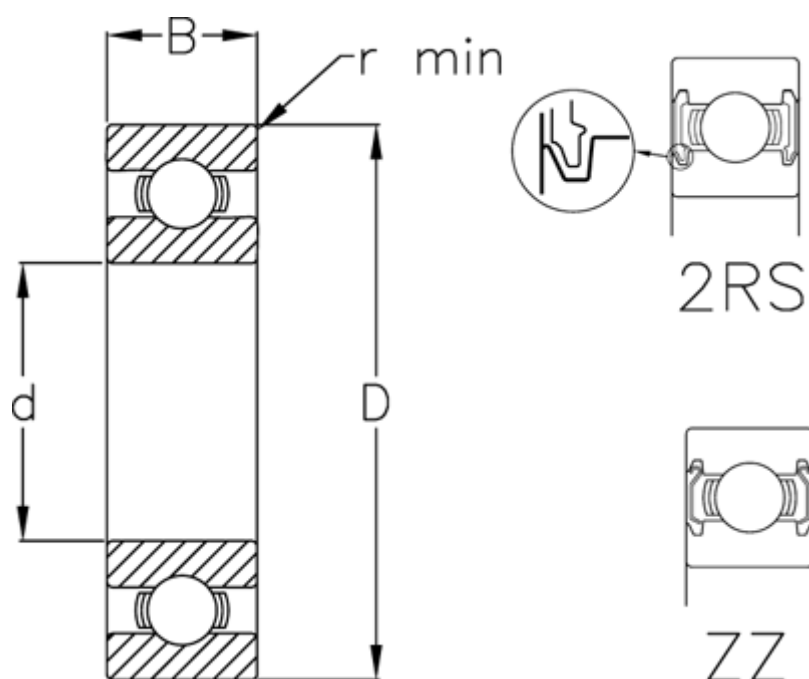

Varenummer: 5480035010039
Beskrivelse: Enradede sporkugleleje 6907 ZZ USDA H1
d=35 D=55 B=10 rustfast/spec. fedt

Mål

B	= 10	Vægt (kg) = 0.074
d	= 35	
D	= 55	
Dynamisk belastning C (kN)	= 11.2	
Max. o/min fedtsmurt	= 12000	
Max. o/min oliesmurt	= 15000	
r min	= 0.6	
Statisk belastning C0 (kN)	= 7.45	